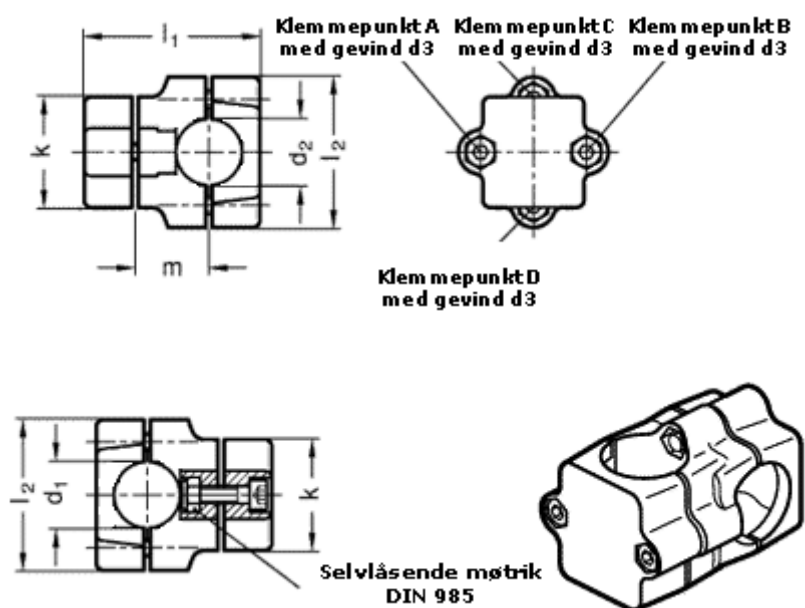

Varenummer: 20134B20B20502SW
Beskrivelse: E+G Kryds forbinder
GN134-B20-B20-50-2-SW

Mål

d1	= 20
d2	= 20
d3	= M 8
k	= 50
l1	= 79.5
l2	= 68
m	= 33.5

Vippehåndtag = GN 911-M 8-35 skal bestilles separat